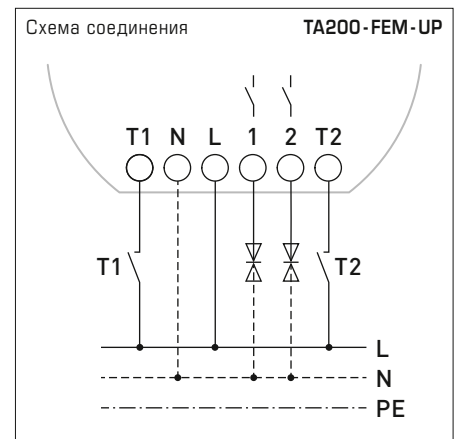

**NEW**

S+S REGELTECHNIK

KYMASGARD® TA200-FEM-UP

Приемное радиоустройство
для управления термостатом, с двумя каналами,
для скрытого монтажа

Исполнительное устройство для управления термостатом KYMASGARD® TA200-FEM-UP оснащено двумя каналами и предназначено для скрытого или открытого монтажа. Посредством датчика температуры для помещений (см. обзор совместимости) и беспроводных оконных контактов (FK1 - FSE, до 8 штук) через логическую функцию И (and) можно управлять группой электропотребителей (сервоклапанами, электронагревательным оборудованием и пр.) через контакт при помощи двухпозиционного регулирования с функцией защиты от замерзания. Путем параметрирования выходу могут быть назначены различные функции.

TA200-FEM-UP

ТЕХНИЧЕСКИЕ ДАННЫЕ

Режимы работы:	включение /выключение, импульсный переключатель, шаговый переключатель
Расчетное напряжение:	110–240 В, 50 /60 Гц
Защита:	16 А
Элементы управления и индикации:	2 кнопки (LRN / CLR) 2 светодиода (LRN / CLR) 1 поворотный переключатель с 16 положениями
Каналы:	два канала
Энергопотребление в режиме ожидания:	0,6 Вт
Выход нагрузки / подключаемая мощность:	закрывающий контакт Расчетный ток: 6 А / 240В перем. тока макс. ток включения: 10 А макс. включаемая мощность AC1: 1500 В·А макс. включаемая мощность AC15: 300 В·А двигательная нагрузка 1Ph AC3 / 230 В перем. тока: 0,185 кВт емкостная нагрузка: 10 мкФ
Режим коммутации:	параметрируемый
Подключение:	4 мм ² , через винтовые клеммы
Корпус:	пластик, акрилонитрил-бутадиенстирол (ABS), диам. 51 мм, высота 25 мм
Монтаж:	скрытый, открытый
Окружающая температура:	-20...+40 °С (в рабочем режиме)
Температура хранения:	-40...+85 °С
Допустимая влажность воздуха:	5...90 % отн. влажн., без конденсата
Степень защиты:	IP 20 (согласно EN 60529)
Нормы:	соответствие нормам ЕС, EN 090-2-2, EN 60669-2-1, соответствие требованиям к содержанию опасных веществ согласно директиве 2011 / 65 / EU